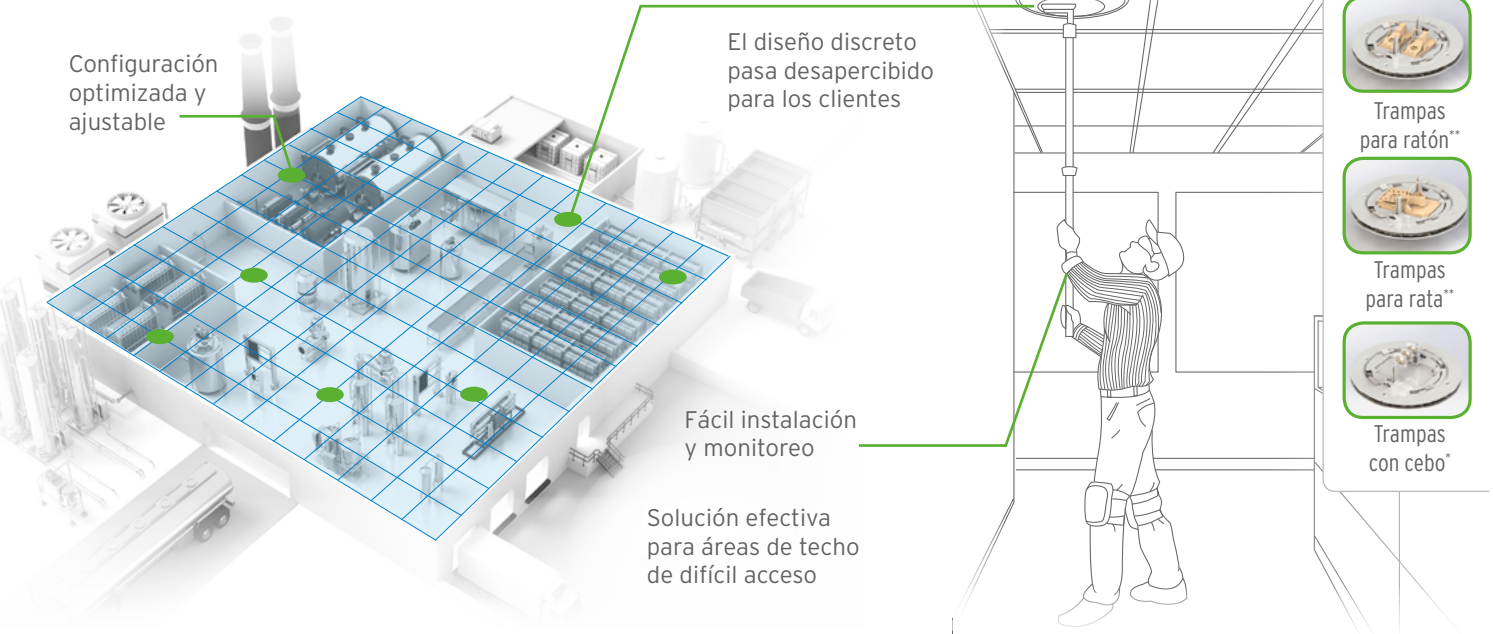

Protección en techos:

una extensión de nuestro enfoque de afuera hacia adentro

Capas de protección

- **TECHOS**
- **EXTERIOR**
- **BARRERA**
- **INTERIOR**

Reduce el riesgo

PREVIENE
la entrada de roedores

ELIMINA LA
actividad de roedores

La investigación de Ecolab indica:

El servicio de techo de roedores puede ayudar a REDUCIR la actividad de roedores en el techo **hasta en un 60%**

Solución efectiva

para áreas de difícil acceso en techos

El dispositivo está diseñado para una placa de 45" x 45" (o más grande), Desmontable.
La configuración de la trampa de roedores puede necesitar una inspección semanal debido a los requisitos de auditoría