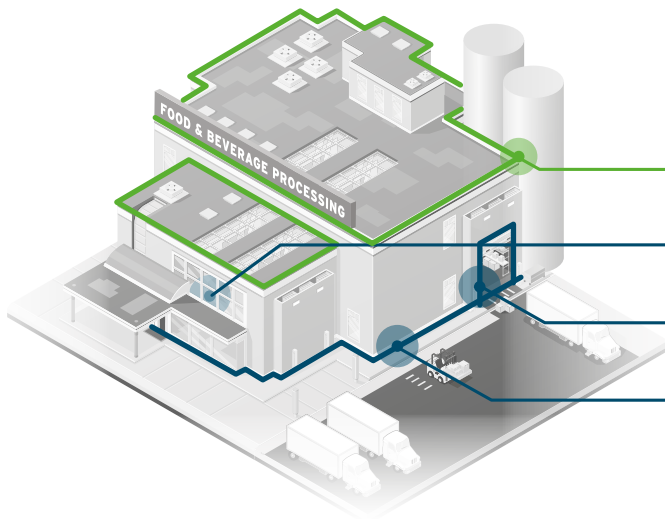

MÁS DEL
40%

DE UBICACIONES
con actividad
interior de
roedores TAMBIÉN
TIENEN **ACTIVIDAD**
DE ROEDORES EN
EL TECHO*

Hábitos de roedores
Métodos de entrada
inteligente:

- Entran rápidamente por las puertas abiertas
- Se cuelan a través de espacios muy pequeños
- Son intrusos en mercancías entrantes

Los resultados por detección temprana
muestran una

3x REDUCCIÓN más rápida en la
actividad interna de roedores*

ESTAMOS COMPROMETIDOS CON PROVEER LOS
MÁS ALTOS ESTÁNDARES DE CALIDAD

*Con base en los datos de Ecolab

Protección en techos:

una extensión de nuestro enfoque de afuera hacia adentro

Capas de protección

- **TECHOS**
- **EXTERIOR**
- **BARRERA**
- **INTERIOR**

Reduce el riesgo

PREVIENE
la entrada de roedores

ELIMINA LA
actividad de roedores

La investigación de Ecolab indica:

El servicio de techo de roedores puede ayudar a REDUCIR la actividad de roedores en el techo **hasta en un 60%**

Solución efectiva

para áreas de difícil acceso en techos